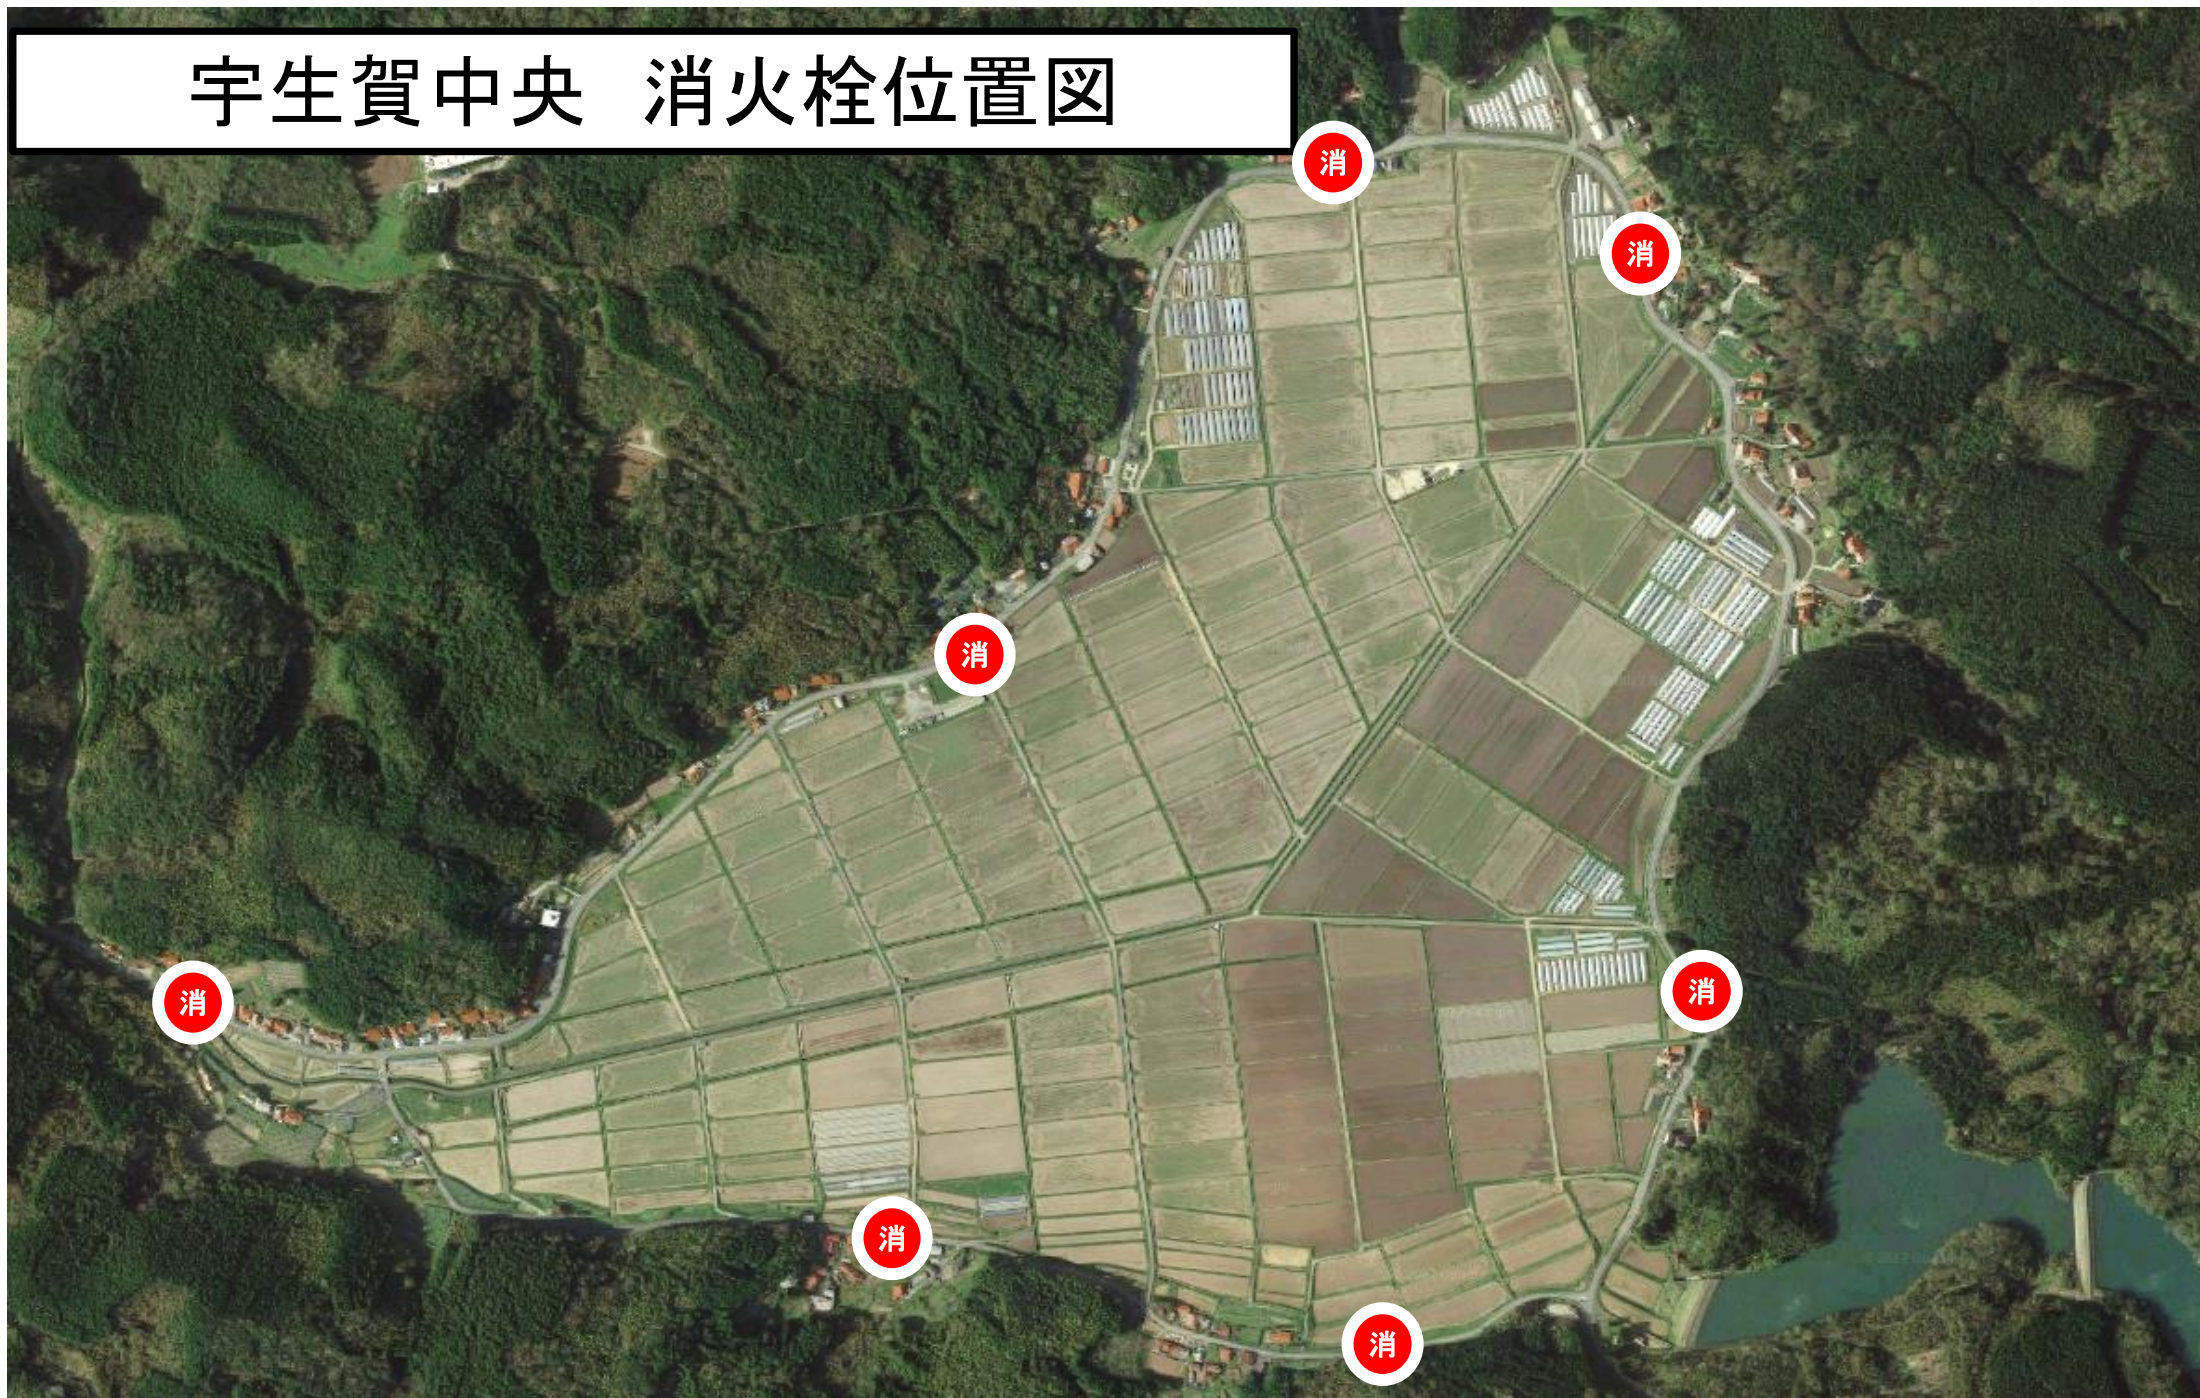

福賀 消火栓位置図

# 宇生賀中央 消火栓位置図

飯谷地区

飯谷 消火栓位置図