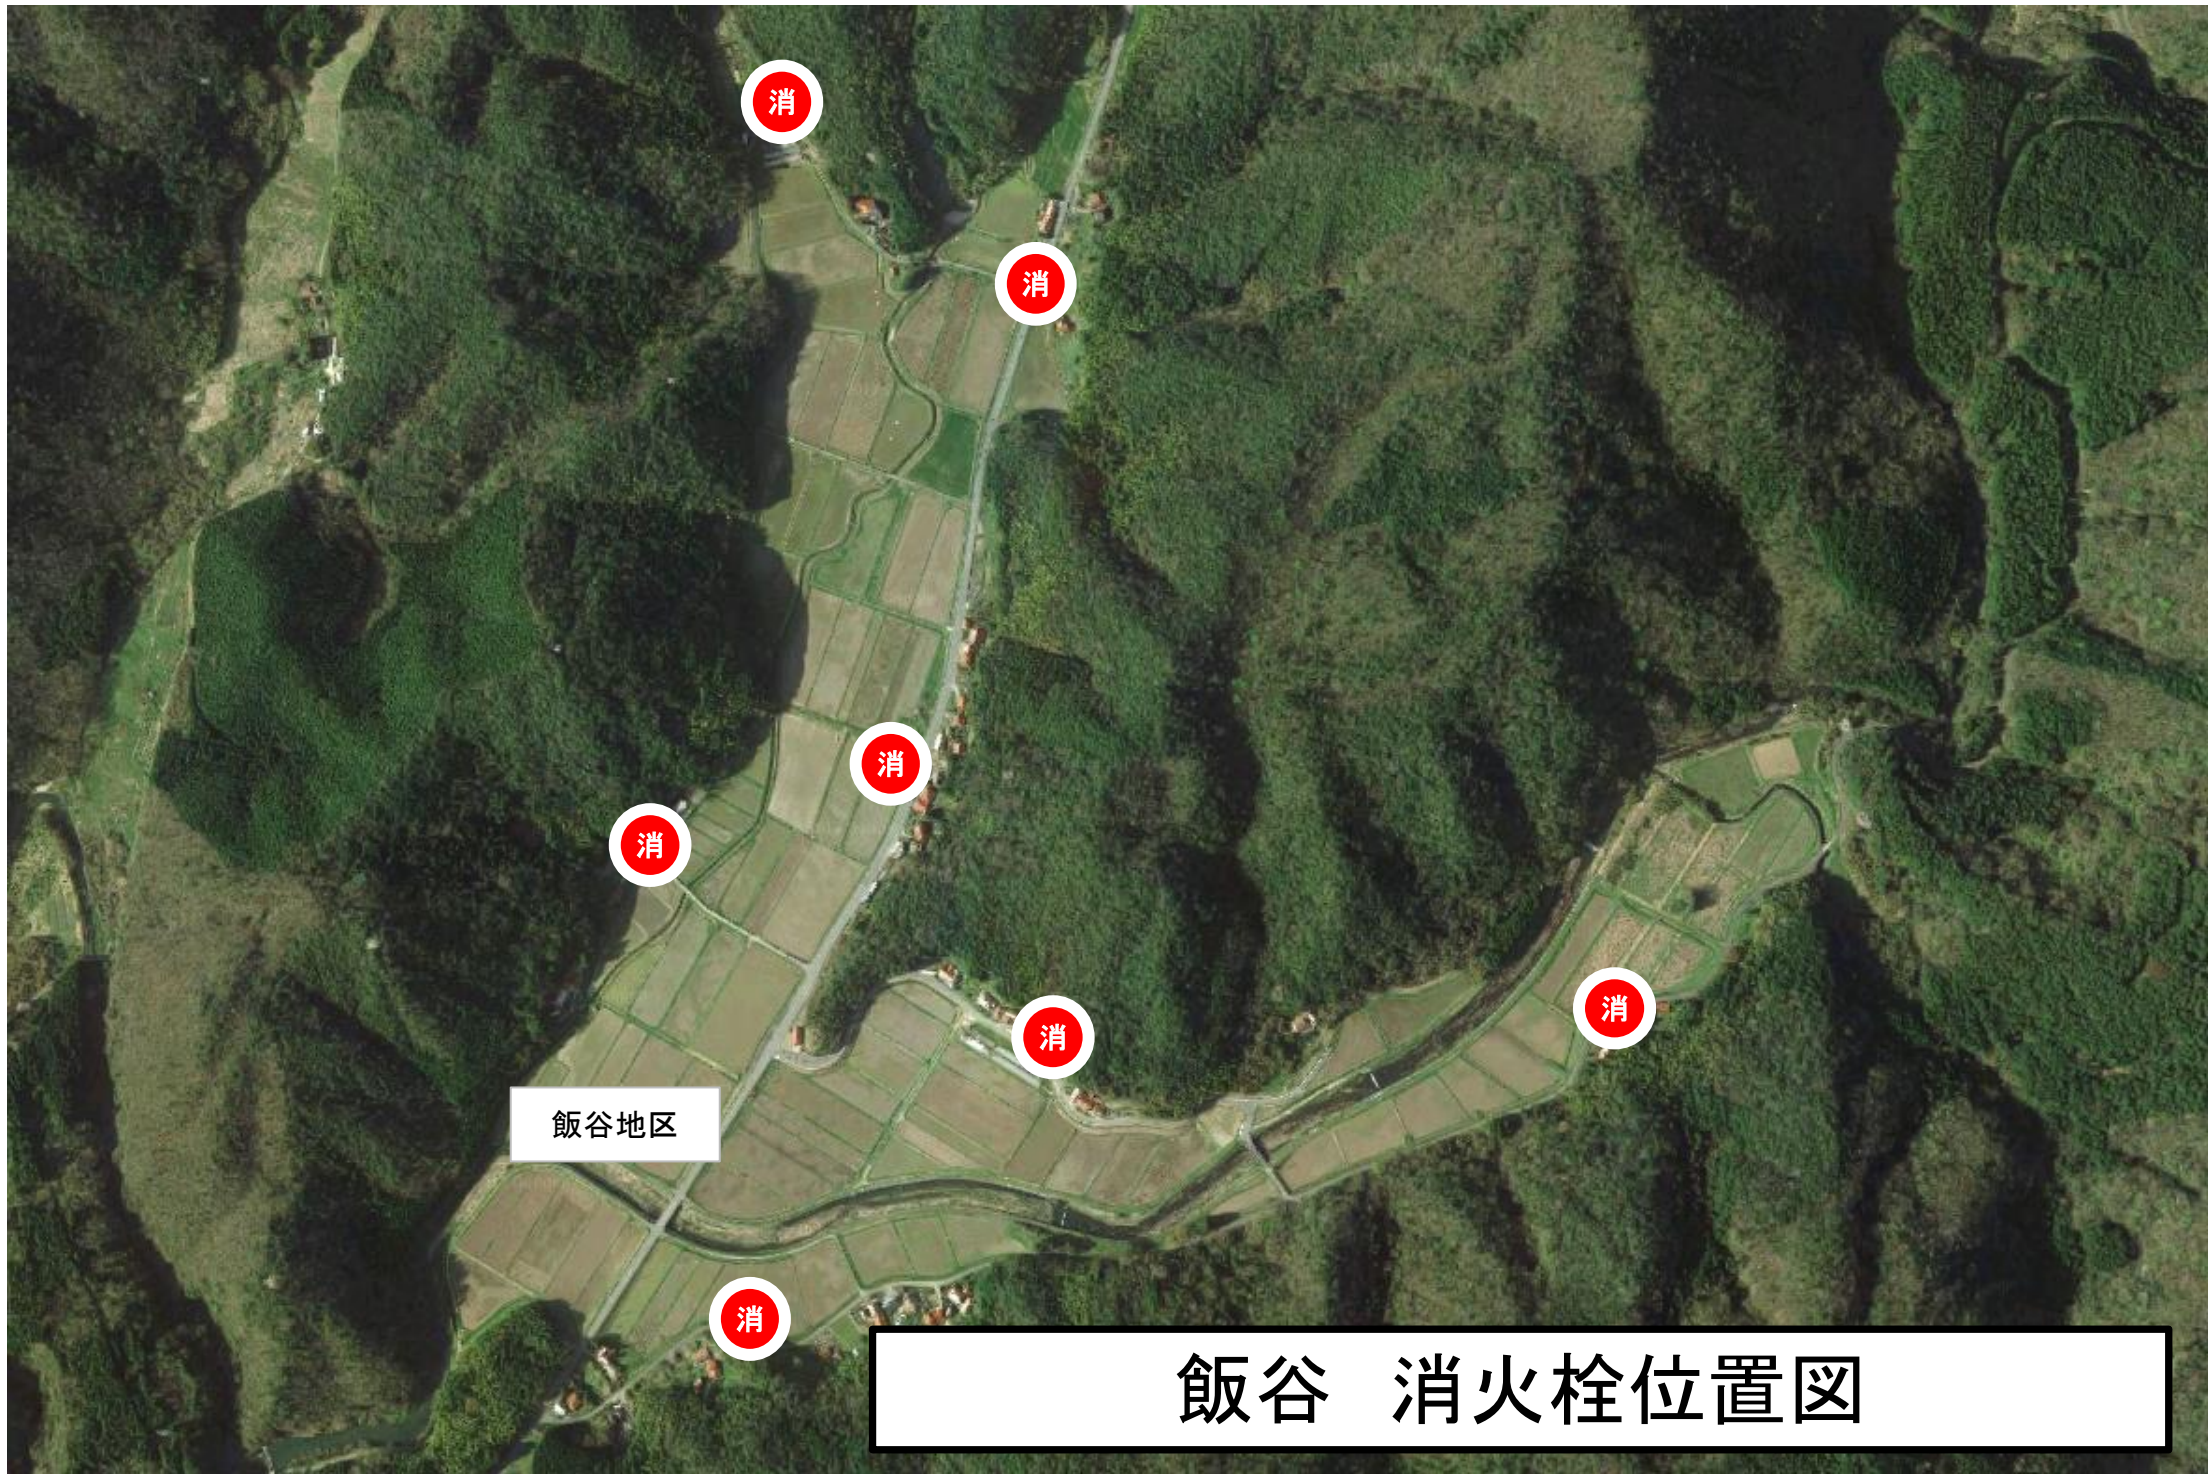

福賀 消火栓位置図

# 宇生賀中央 消火栓位置図

飯谷地区

飯谷 消火栓位置図